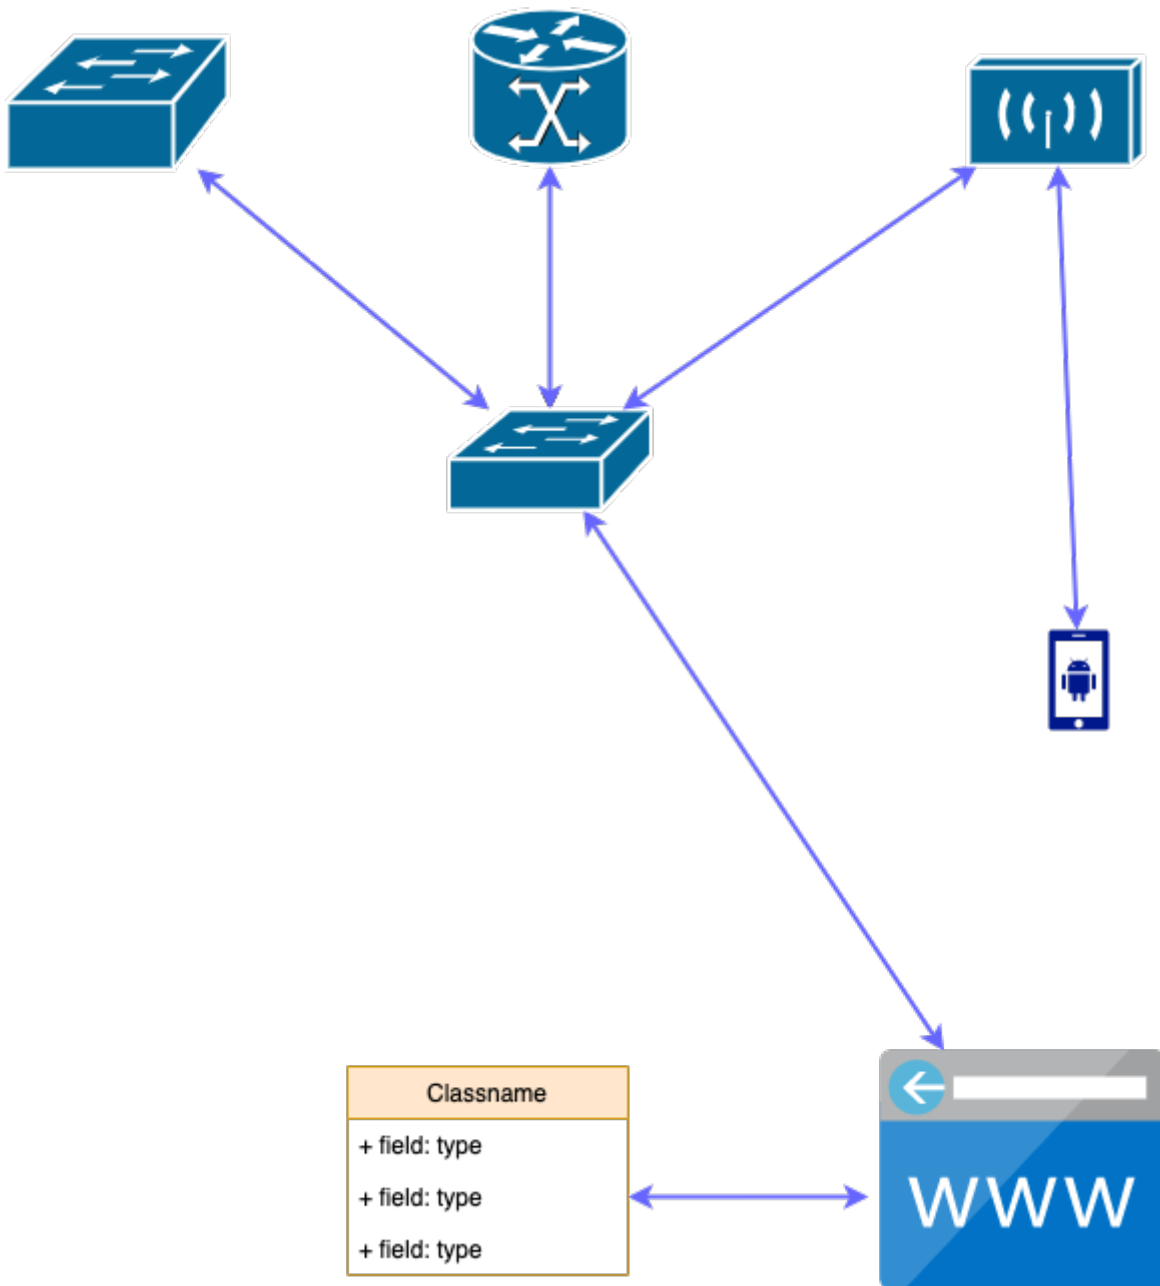

Test Graph

Systèmes d'exploitations

Révision #4

Créé 2020-05-02 01:48:21 UTC par garfieldtux

Mis à jour 2020-05-02 02:20:16 UTC par garfieldtux